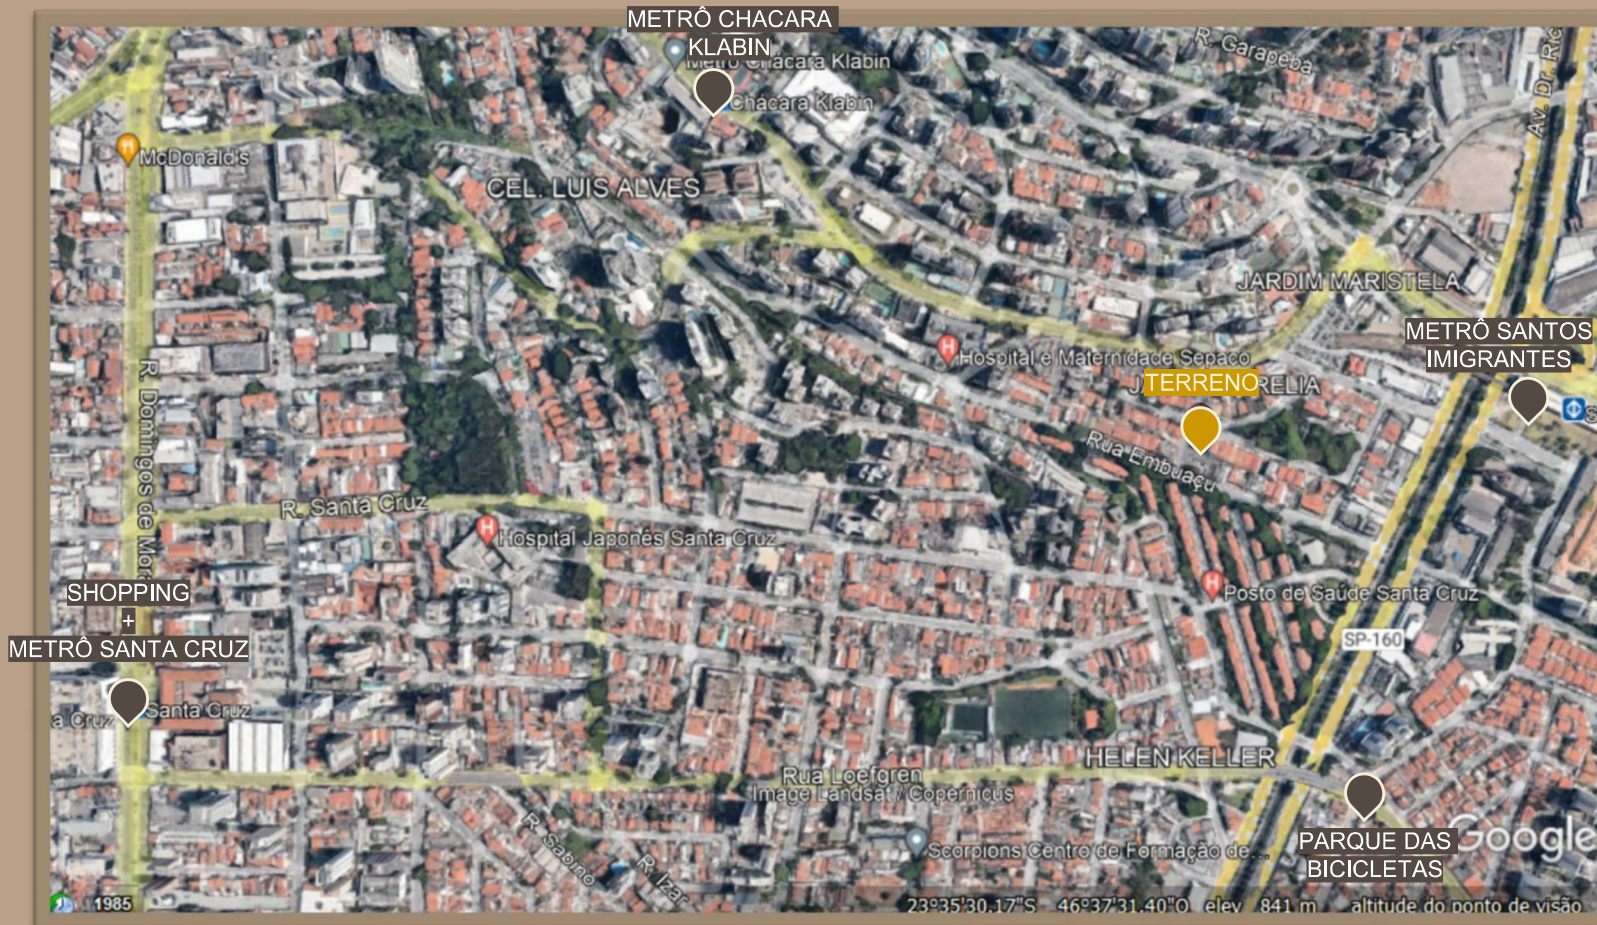

Galleria
KLABIN

Macro Localização

- 600m Metrô Linha Verde Santos Imigrantes
- 1,8km Shopping Santa Cruz
- 600M Metrô Linha Verde Chácara Klabin

Localizado no bairro Vila Mariana, com acessos de pedestres e veículos pela Rua Embuaçu.